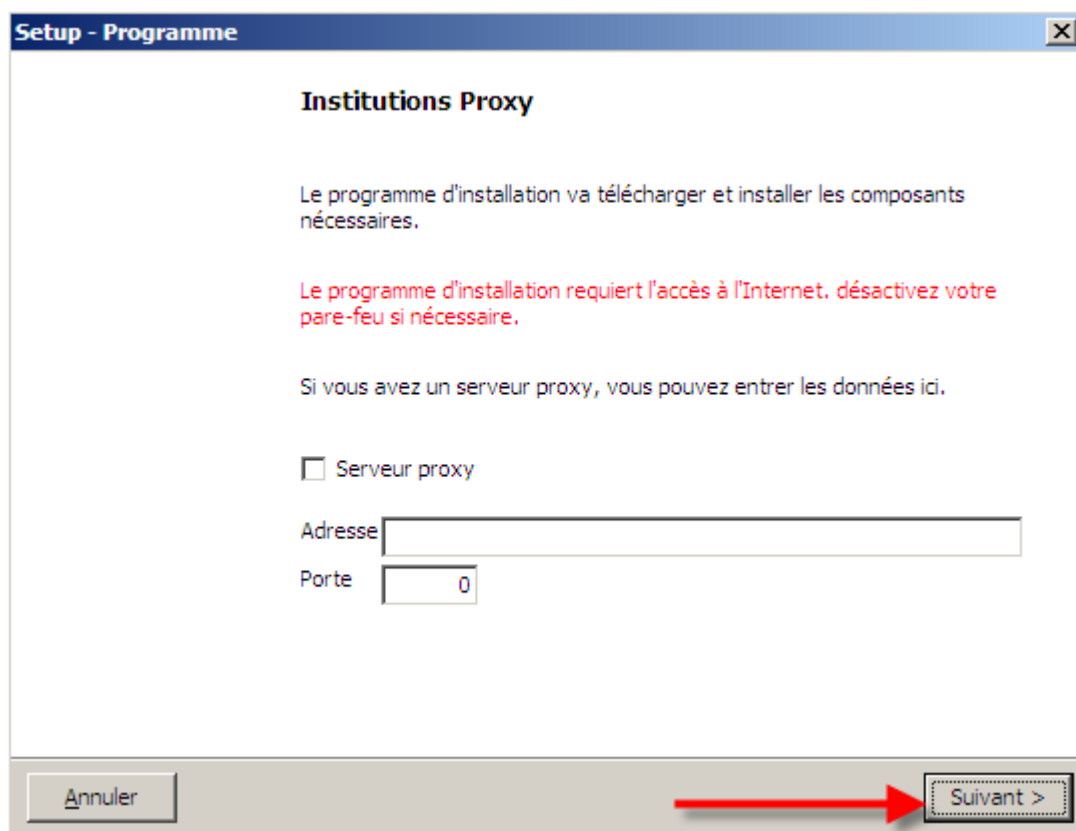

Avertissement protection Internet?
Choisi: <Exécuter>

Sélectionnez la langue voulue et cliquez sur <Volgende>

Bienvenu a l'installation du programme.

Choisi: <Suivant>

Lieu: Sélectionner un disque sur lequel vous souhaitez installer le programme.

Choisi: <Suivant> pour installer dans ce dossier.
Institutions Proxy (ne remplir rien, uniquement pour les utilisateurs éprouvés)

Choisi: <Suivant>

Installer les données:

Installer les données sur le PC (flèche bleue) et ensuite sur <Suivant>

Installation accomplie:

Choisi: <Terminer>Maintenant il y a un raccourci présent au tableau de bureau .
Double cliquer pour activer le programme de commande ASB.

Proxy serveur (ne remplir rien, uniquement pour les utilisateurs éprouvés)