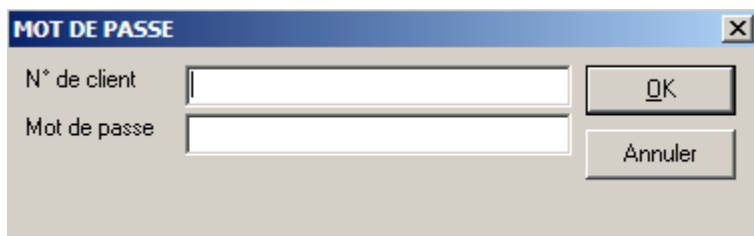

Numéro de client:

Mot de passe:

Choisi <Ok>