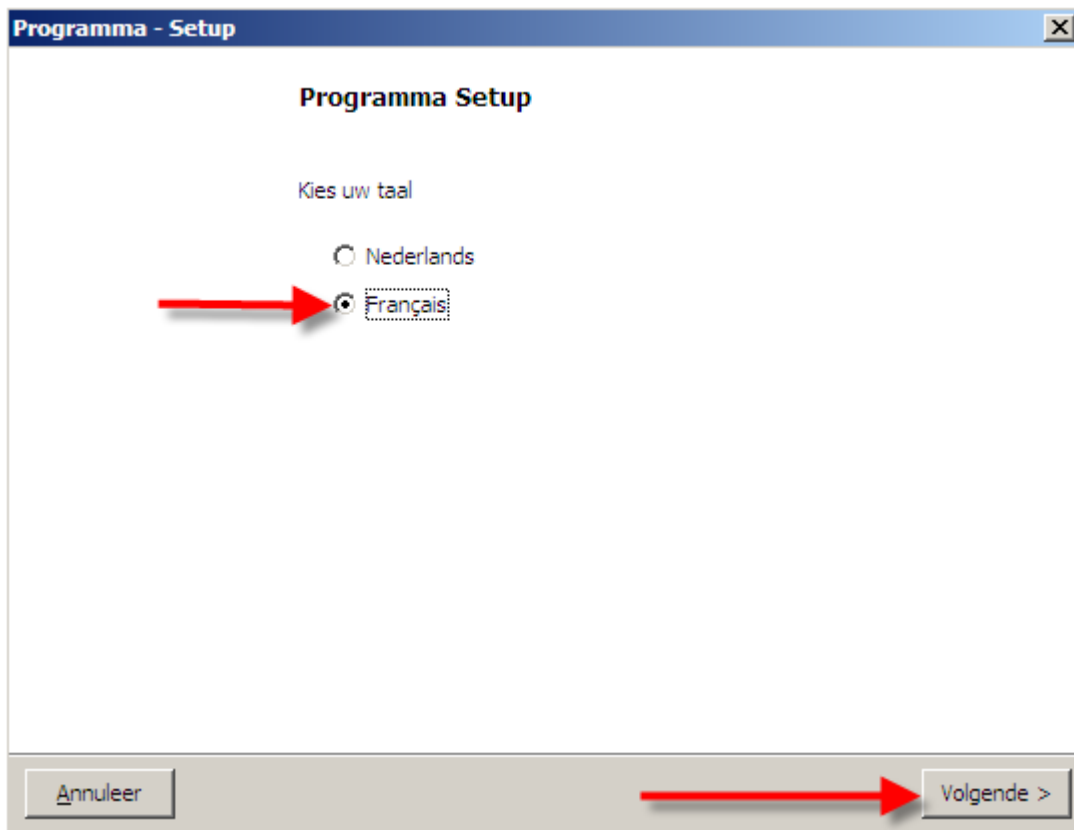

Sélectionnez la langue voulue et cliquez sur <Volgende>

Bienvenu a l'installation du programme.