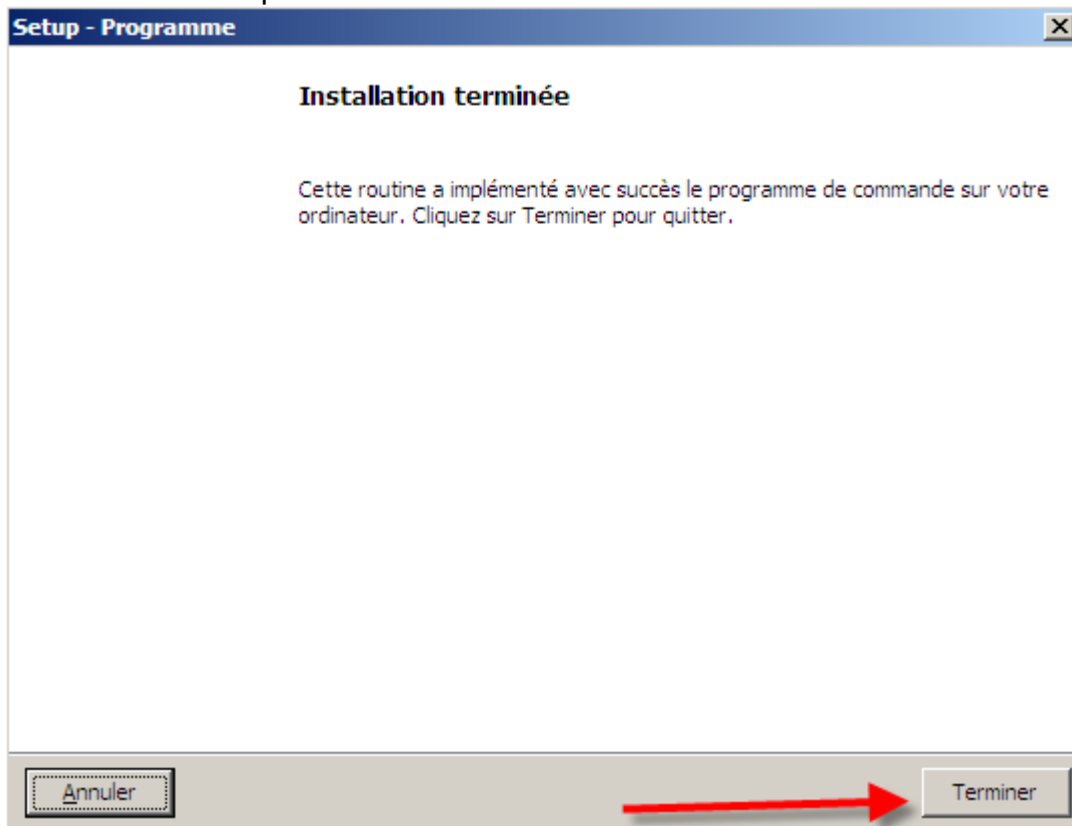

Avertissement protection Internet?
Choisi: <Exécuter>

Sélectionnez la langue voulue et cliquez sur <Volgende>

Bienvenu a l'installation du programme.

Choisi: <Suivant>

Lieu: Sélectionner un disque sur lequel vous souhaitez installer le programme.

Choisi: <Suivant> pour installer dans ce dossier.
Institutions Proxy (ne remplir rien, uniquement pour les utilisateurs éprouvés)

Choisi: <Suivant>

Installer les données:

Installer les données sur le PC (flèche bleue) et ensuite sur <Suivant>

Installation accomplie:

Choisi: <Terminer>Maintenant il y a un raccourci présent au tableau de bureau .
Double cliquer pour activer le programme de commande ASB.

Proxy serveur (ne remplir rien, uniquement pour les utilisateurs éprouvés)