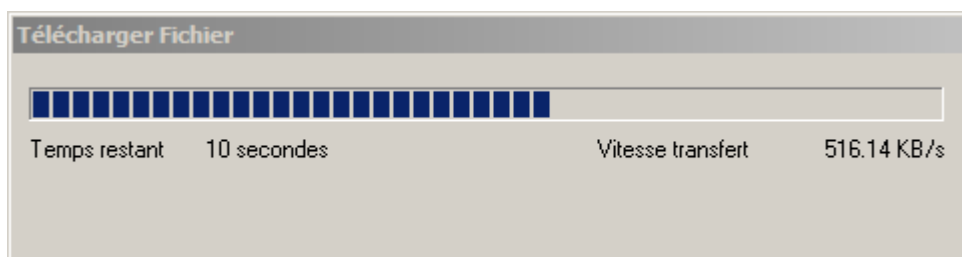

Si c'est une installation sur un pc local ou un serveur clic <Yes>

Choisi: <Yes> pour installer le nouveau fiche d'article.

Choisi: <Yes> pour installer les représentations.

Choisi <OK> pour télécharger et installer toutes représentations.