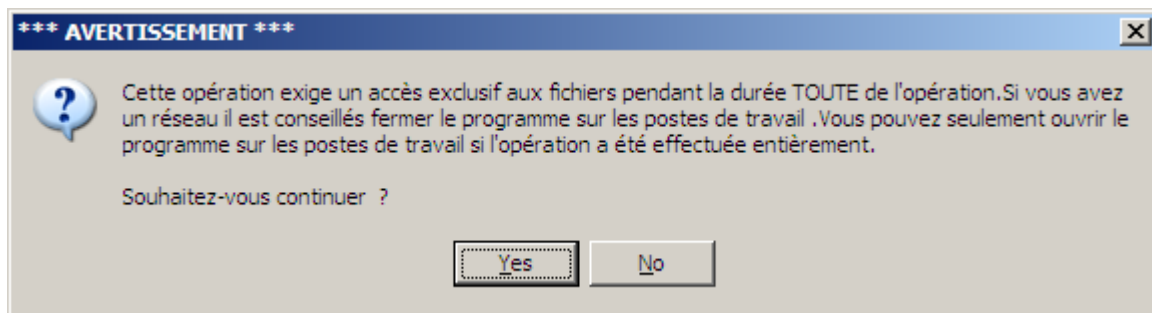

Si c'est une installation sur un pc local ou un serveur clic <Yes>