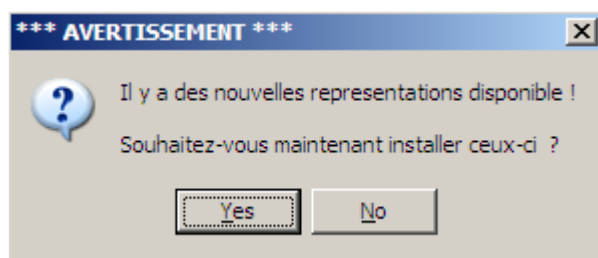

(*) Pour recevoir une confirmation de votre commande vous doit donner un adresse e-mail valable

N° de bon de commande prochain

Compléter avec les données correctes et clic sur <Ok>

Action Sports Benelux (ASB)

Si c'est une installation sur un pc local ou un serveur clic <Yes>

Choisi: <Yes> pour installer le nouveau fiche d'article.

Choisi: <Yes> pour installer les représentations.

Choisi <OK> pour télécharger et installer toutes représentations.