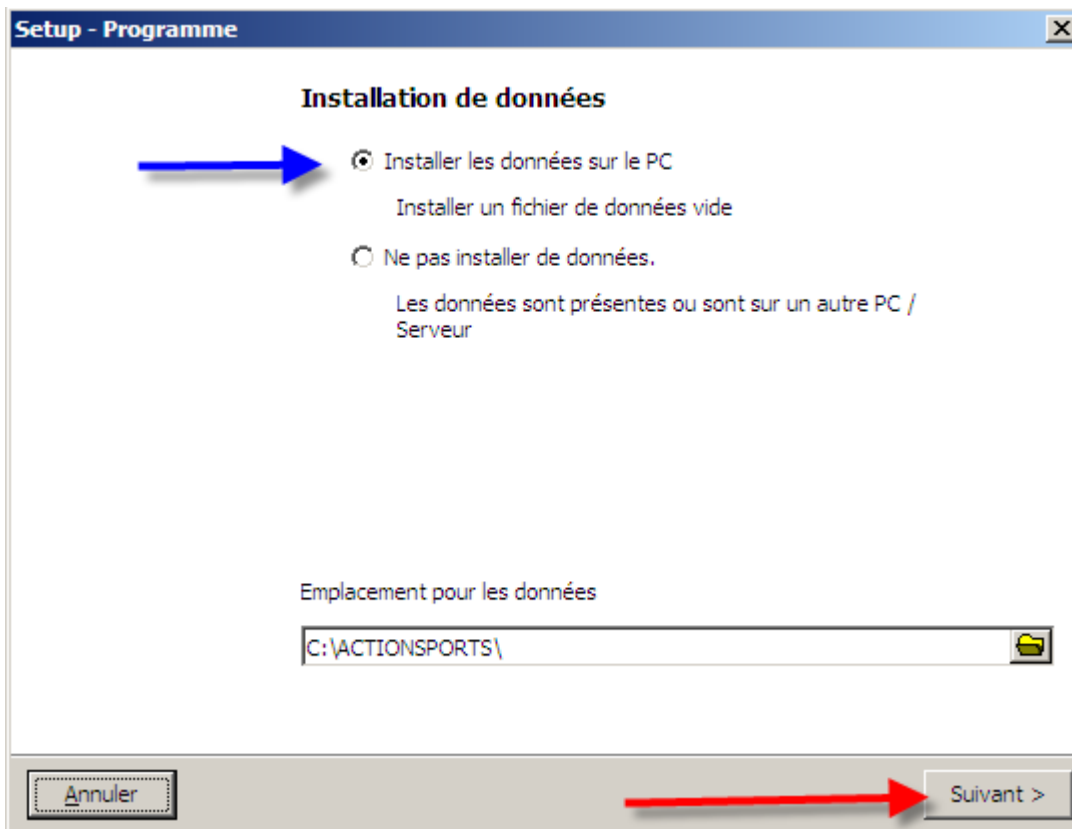

Avertissement protection Internet?
Choisi: <Exécuter>

Sélectionnez la langue voulue et cliquez sur <Volgende>

Bienvenu a l'installation du programme.

Choisi: <Suivant>

Lieu: Sélectionner un disque sur lequel vous souhaitez installer le programme.

Choisi: <Suivant> pour installer dans ce dossier.
Institutions Proxy (ne remplir rien, uniquement pour les utilisateurs éprouvés)

Choisi: <Suivant>

Installer les données:

Installer les données sur le PC (flèche bleue) et ensuite sur <Suivant>