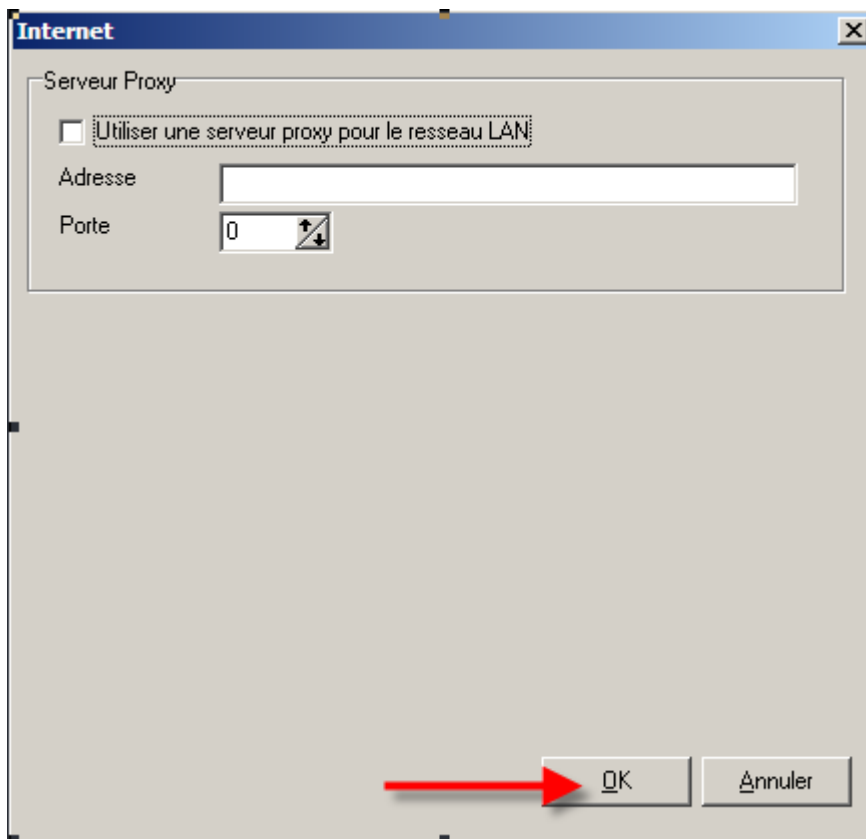

Choisi: <Suivant> pour installer dans ce dossier.
Institutions Proxy (ne remplir rien, uniquement pour les utilisateurs éprouvés)

Choisi: <Suivant>

Installer les données:

Installer les données sur le PC (flèche bleue) et ensuite sur <Suivant>

Installation accomplie:

Choisi: <Terminer>Maintenant il y a un raccourci présent au tableau de bureau .
Double cliquer pour activer le programme de commande ASB.

Proxy serveur (ne remplir rien, uniquement pour les utilisateurs éprouvés)