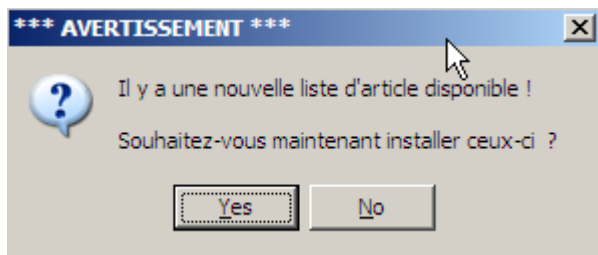

(*) Pour recevoir une confirmation de votre commande vous doit donner un adresse e-mail valable

N° de bon de commande prochain

Compléter avec les données correctes et clic sur <Ok>

Action Sports Benelux (ASB)

Si c'est une installation sur un pc local ou un serveur clic <Yes>

Choisi: <Yes> pour installer le nouveau fiche d'article.

Choisi: <Yes> pour installer les représentations.

Choisi <OK> pour télécharger et installer toutes représentations.