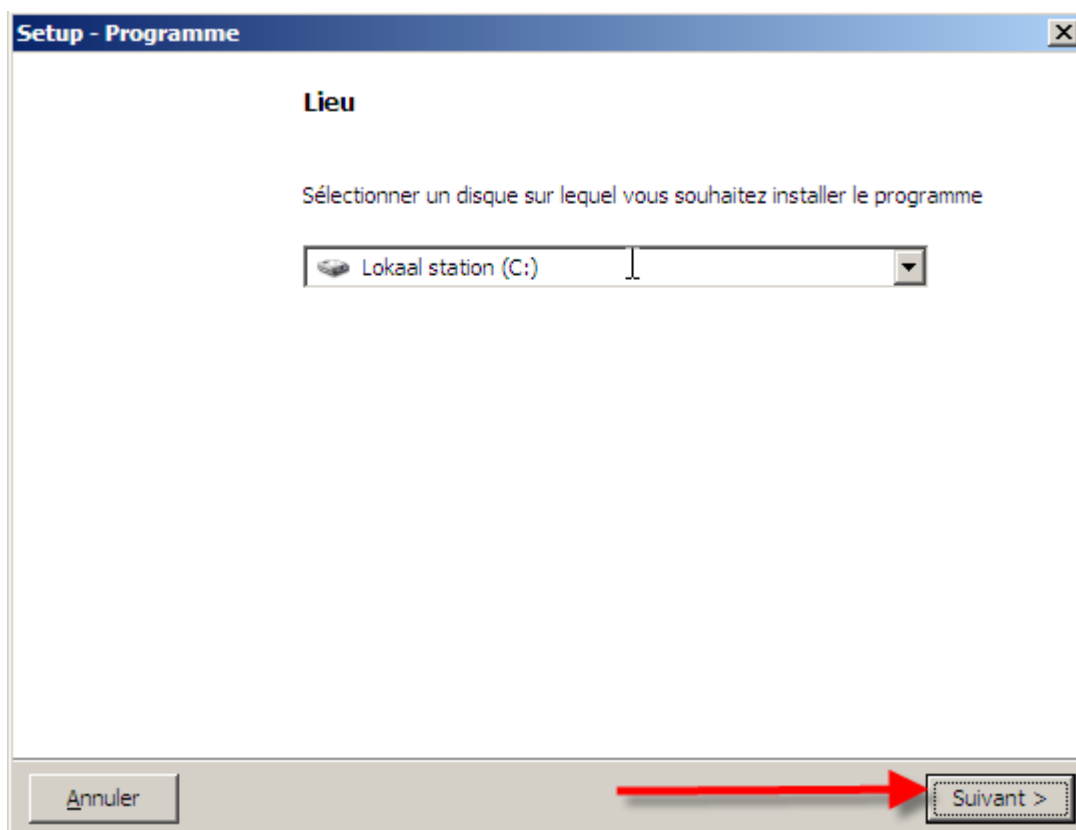

Avertissement protection Internet?
Choisi: <Exécuter>

Sélectionnez la langue voulue et cliquez sur <Volgende>

Bienvenu a l'installation du programme.

Choisi: <Suivant>

Lieu: Sélectionner un disque sur lequel vous souhaitez installer le programme.

Choisi: <Suivant> pour installer dans ce dossier.
Institutions Proxy (ne remplir rien, uniquement pour les utilisateurs éprouvés)

Choisi: <Suivant>

Installer les données:

Installer les données sur le PC (flèche bleue) et ensuite sur <Suivant>

Installation accomplie:

Choisi: <Terminer>Maintenant il y a un raccourci présent au tableau de bureau .
Double cliquer pour activer le programme de commande ASB.

Proxy serveur (ne remplir rien, uniquement pour les utilisateurs éprouvés)