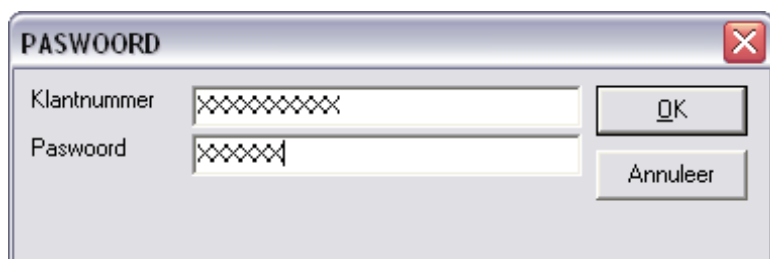

Internet beveiligingswaarschuwing?
Kies: <Uitvoeren>

Kies de gewenste taal en klik op <Volgende>

Welkom bij het installatie programma.

Kies: <Volgende>

Locatie: Selecteer een schijf waarop u het programma wenst te installeren.

Kies: <Volgende> om in deze map te installeren.

Proxy Instellingen (niets invullen, enkel voor ervaren gebruikers)

Kies: < Volgende >

Gegevens installeren:

Installeer de gegevens op de PC (blauwe pijl) en vervolgens op <Volgende>
Installatie voltooid:

Kies: <Voltooien>Keer terug naar het bureaublad waar een snelkoppeling aanwezig

is .

Dubbelklik om het bestelprogramma ASB te activeren.

Proxy server: (niets invullen enkel voor ervaren gebruikers)

Paswoord