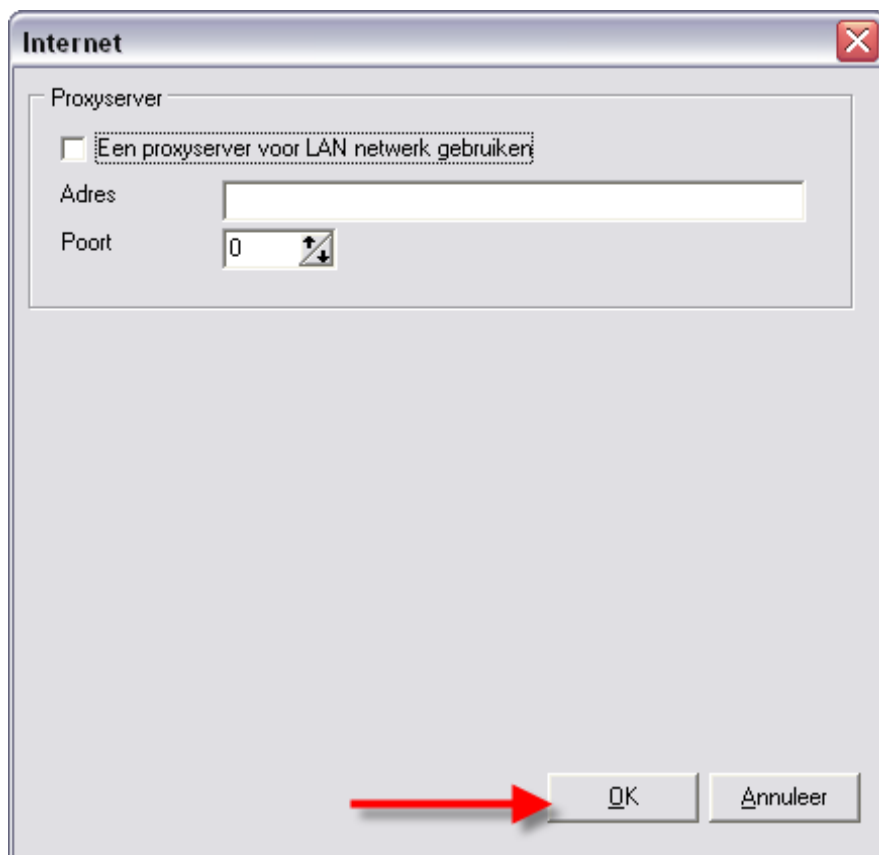

Internet beveiligingswaarschuwing?
Kies: <Uitvoeren>

Kies de gewenste taal en klik op <Volgende>

Welkom bij het installatie programma.

Kies: <Volgende>

Locatie: Selecteer een schijf waarop u het programma wenst te installeren.

Kies: <Volgende> om in deze map te installeren.

Proxy Instellingen (niets invullen, enkel voor ervaren gebruikers)

Kies: < Volgende >

Gegevens installeren:

Installeer de gegevens op de PC (blauwe pijl) en vervolgens op <Volgende>
Installatie voltooid:

Kies: <Voltooien>Keer terug naar het bureaublad waar een snelkoppeling aanwezig

is .

Dubbelklik om het bestelprogramma ASB te activeren.

Proxy server: (niets invullen enkel voor ervaren gebruikers)

Paswoord