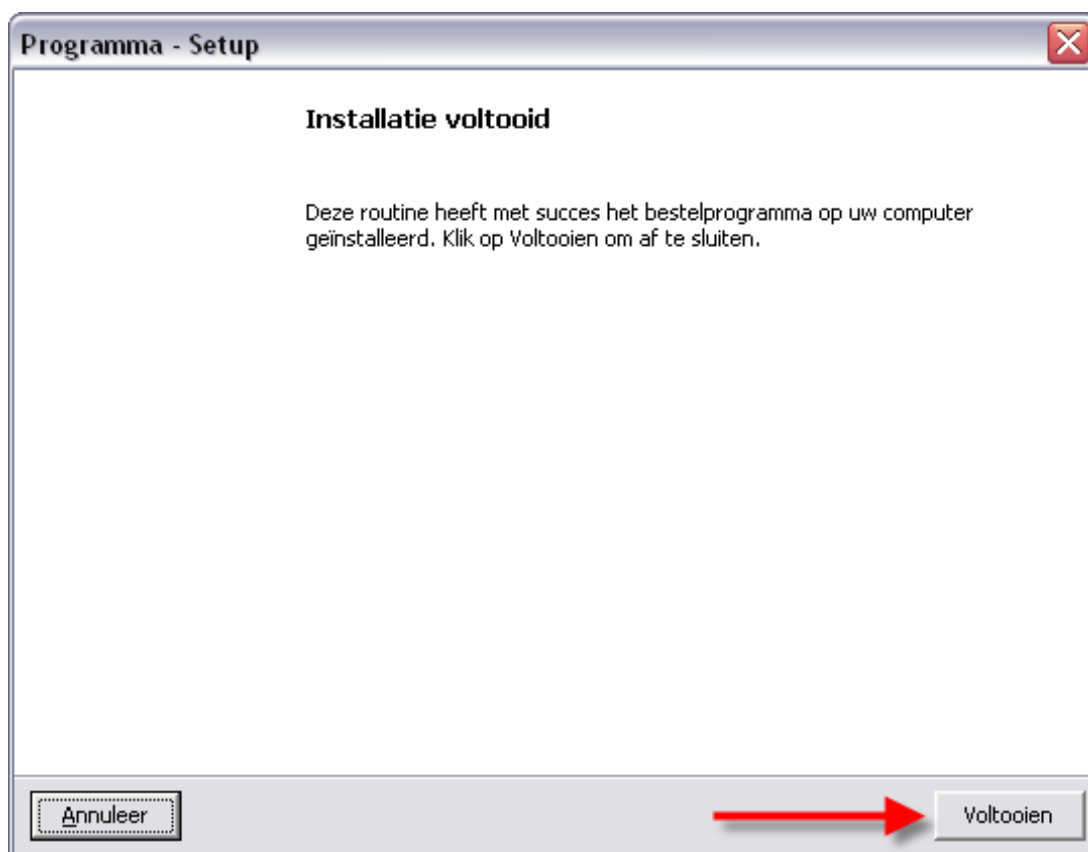

Internet beveiligingswaarschuwing?
Kies: <Uitvoeren>

Kies de gewenste taal en klik op <Volgende>

Welkom bij het installatie programma.

Kies: <Volgende>

Locatie: Selecteer een schijf waarop u het programma wenst te installeren.

Kies: <Volgende> om in deze map te installeren.

Proxy Instellingen (niets invullen, enkel voor ervaren gebruikers)

Kies: < Volgende >

Gegevens installeren:

Installeer de gegevens op de PC (blauwe pijl) en vervolgens op <Volgende>
Installatie voltooid: