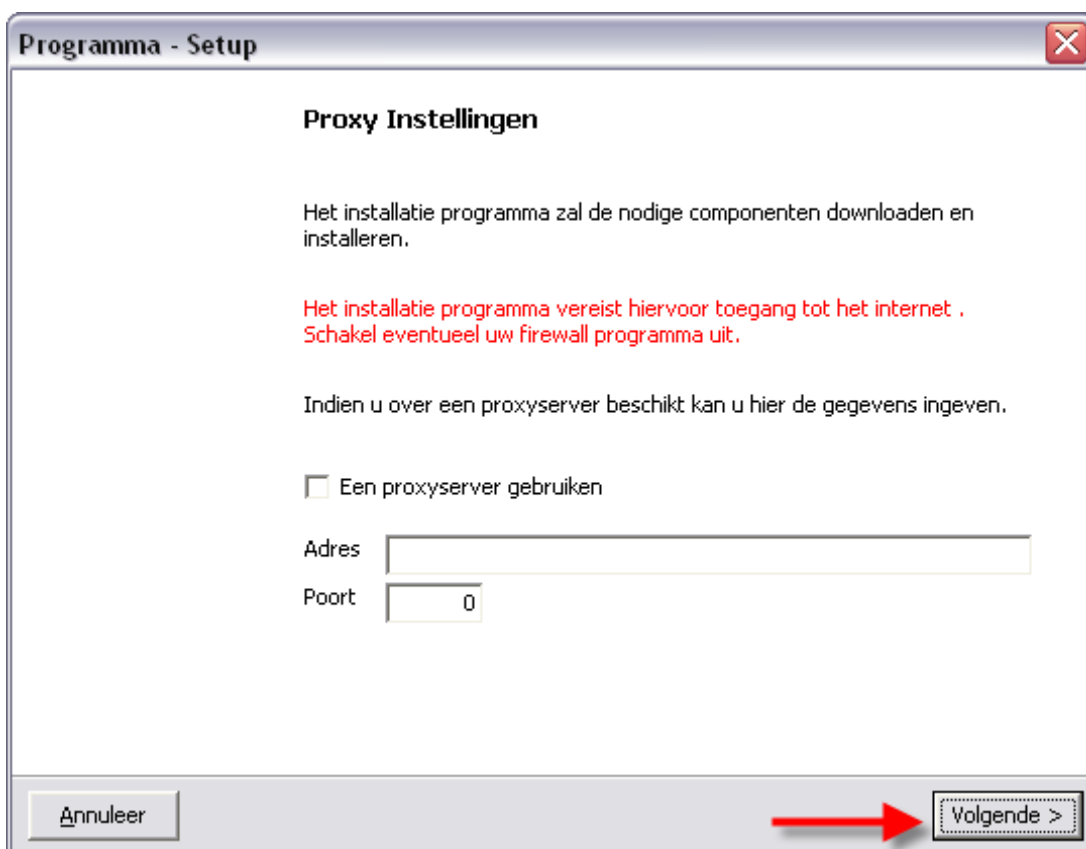

Kies: < Volgende >