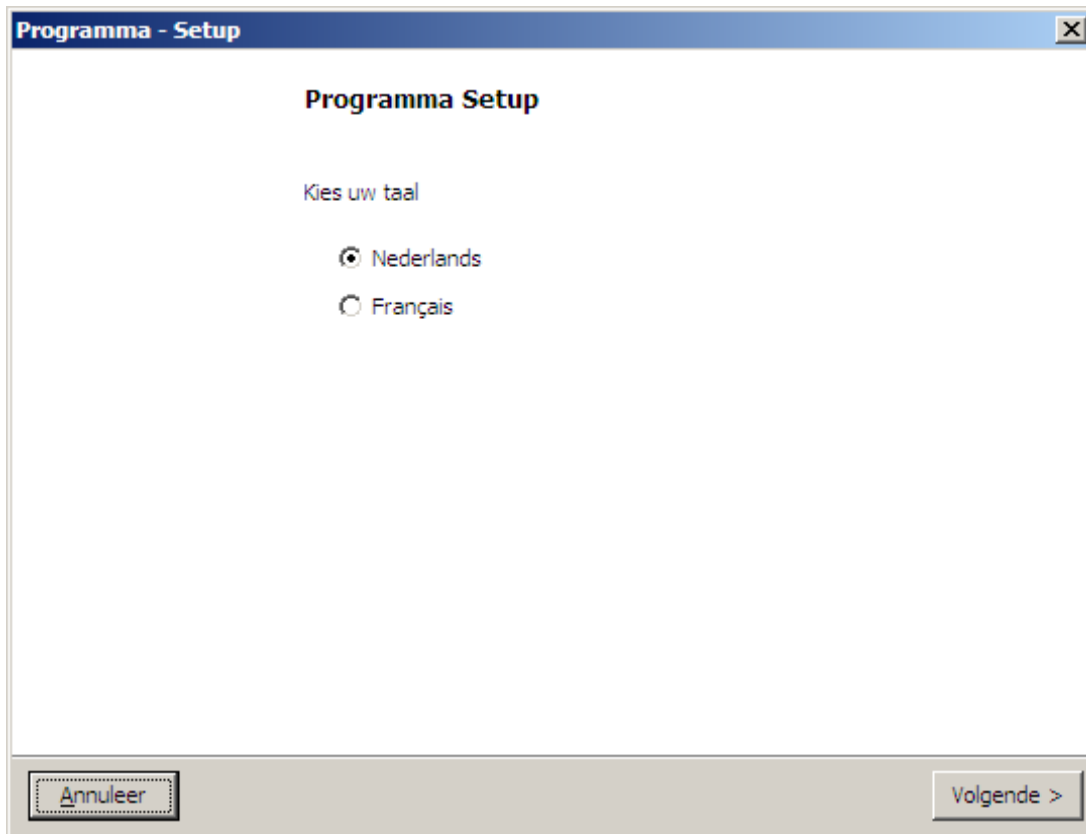

Kies de gewenste taal en klik op <Volgende>

Welkom bij het installatie programma.