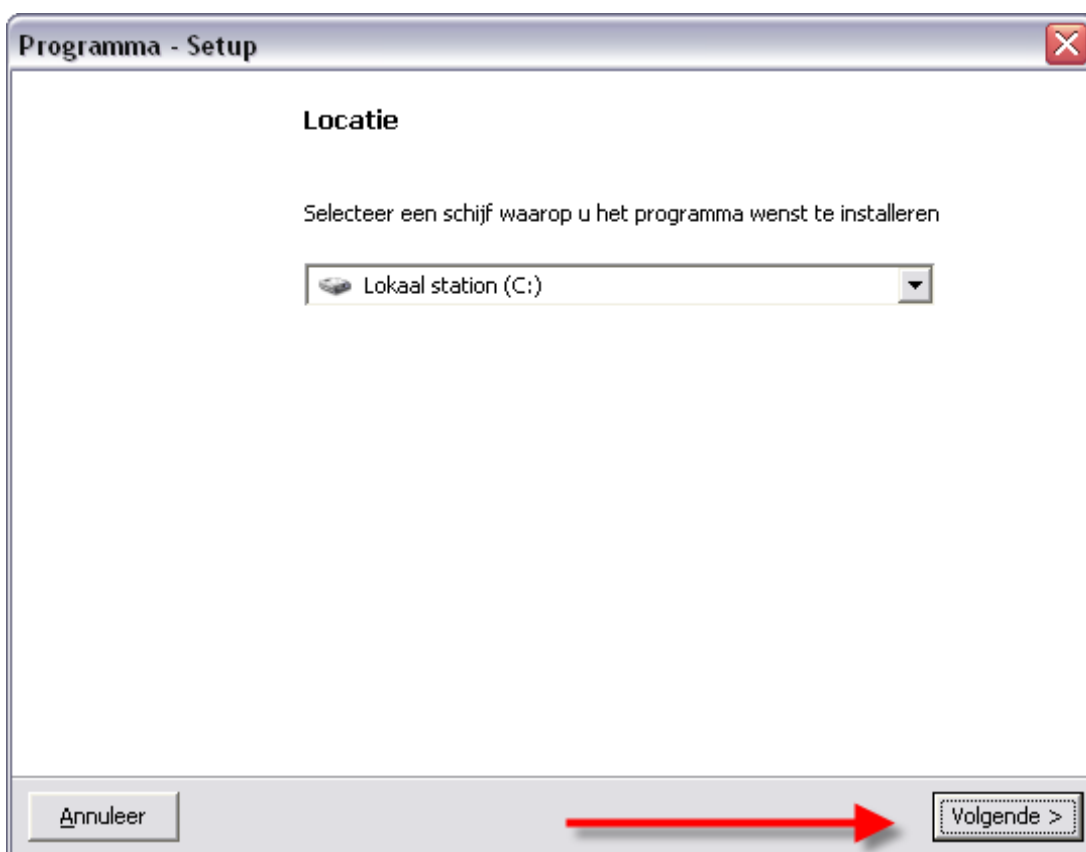

Internet beveiligingswaarschuwing?
Kies: <Uitvoeren>

Kies de gewenste taal en klik op <Volgende>

Welkom bij het installatie programma.

Kies: <Volgende>

Locatie: Selecteer een schijf waarop u het programma wenst te installeren.

Kies: <Volgende> om in deze map te installeren.

Proxy Instellingen (niets invullen, enkel voor ervaren gebruikers)

Kies: < Volgende >

Gegevens installeren:

Installeer de gegevens op de PC (blauwe pijl) en vervolgens op <Volgende>
Installatie voltooid: