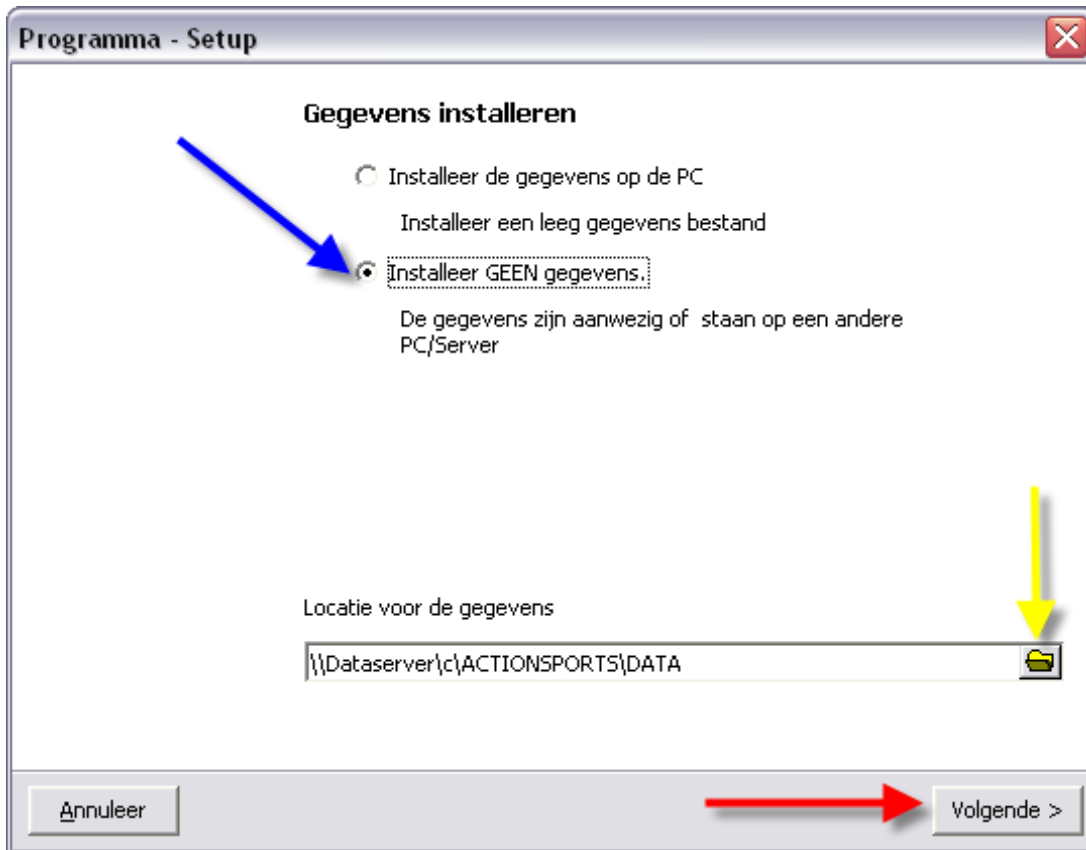

Installatie netwerk computer:

Deel werkmap C:\ actionsports op de server
Herhaal de installatie tot aan "Gegevens installeren"

Kies: Installeer GEEN gegevens (Blauwe pijl) en druk op het gele mapje (gele pijl) om de locatie van de gegevens op de server (hoofdcomputer) te zoeken.

Na het afsluiten van het programma kunt U een volgende keer ASB terug opstarten met de snelkoppeling die automatisch op het bureaublad geplaatst wordt.